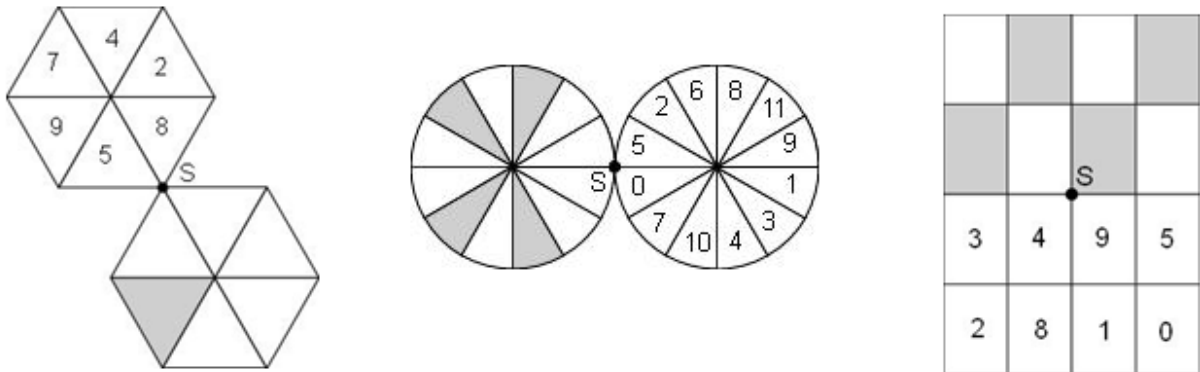

**Př. 2: Doplň výzdobu dlaždice tak, aby byla středově souměrná. Obraz vymaluj jinou barvou.**

**Př. 3: Zapiš číslo, kterým je označen obraz vybarveného útvaru ve středové souměrnosti se středem S.**

**Př. 2: Doplň výzdobu dlaždice tak, aby byla středově souměrná. Obraz vymaluj jinou barvou.**

**Př. 3: Zapiš číslo, kterým je označen obraz vybarveného útvaru ve středové souměrnosti se středem S.**