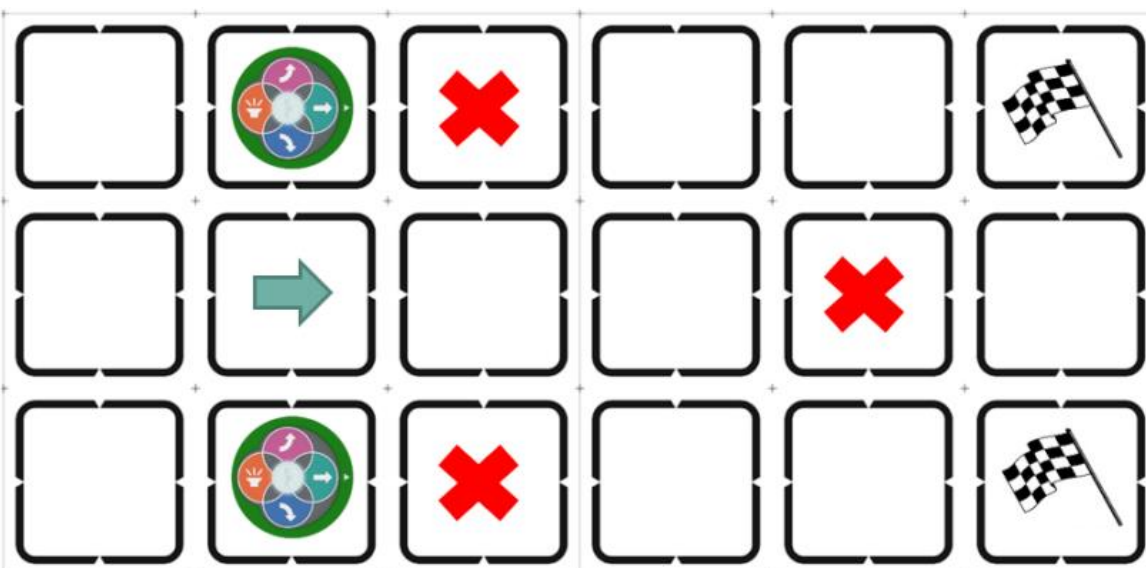

zákaz vjezdu

přejezd pouze tímto směrem

zákaz vjezdu

přejezd pouze tímto směrem

zákaz vjezdu

přejezd pouze tímto směrem

## Programování blokovými příkazy

## Příkazy pohybu (experiment na dvojdesce)

drive forward

**JEĎ** vpřed/vzad

drive forward for 1 steps

**JEĎ** vpřed/vzad o **X** kroků/mm

drive forward until object

**JEĎ** vpřed/vzad dokud není **OBJEKT/SRÁŽKA/ČÁRA**

turn right

**DOPRAVA/DOLEVA**

turn right for 90 degrees

**DOPRAVA/DOLEVA** o **X** stupňů

turn to heading 90 degrees

**OTOČ SE** o **X** stupňů

stop driving

**ZASTAV**