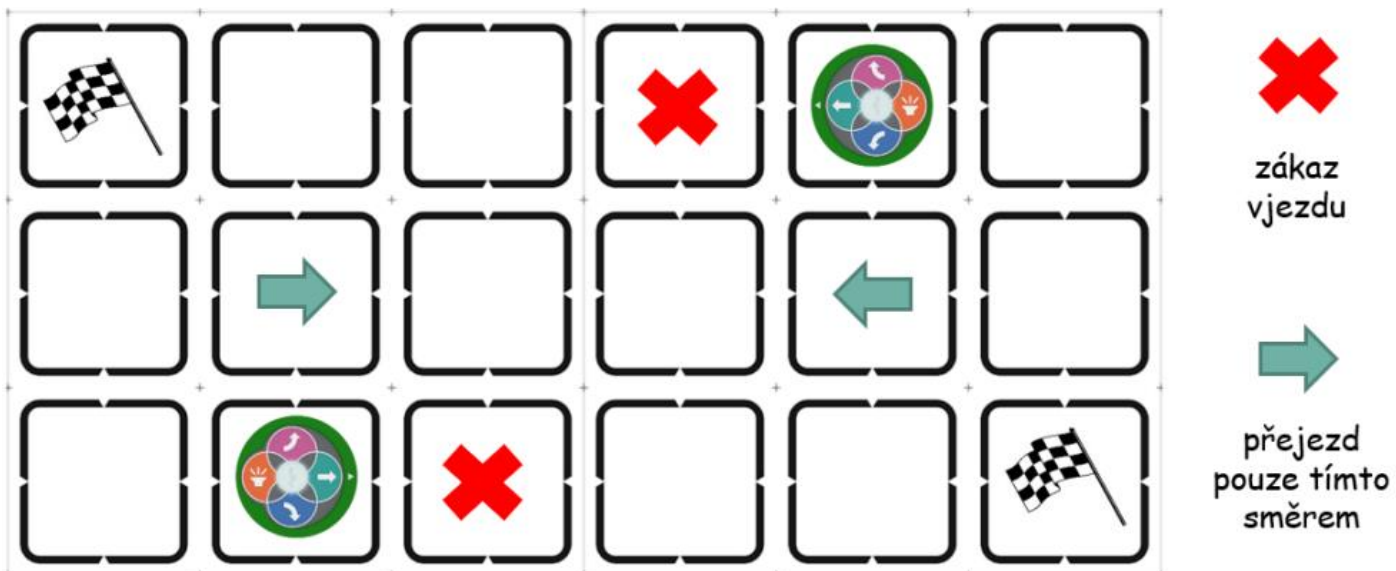

zákaz vjezdu

přejezd pouze tímto směrem

zákaz vjezdu

přejezd pouze tímto směrem

zákaz vjezdu

přejezd pouze tímto směrem

## Programování blokovými příkazy

## Příkazy pohybu (experiment na dvojdesce)

drive forward

**JEĎ** vpřed/vzad

drive forward for 1 steps

**JEĎ** vpřed/vzad o **X** kroků/mm

drive forward until object

**JEĎ** vpřed/vzad dokud není **OBJEKT/SRÁŽKA/ČÁRA**

turn right

**DOPRAVA/DOLEVA**

turn right for 90 degrees

**DOPRAVA/DOLEVA** o **X** stupňů

turn to heading 90 degrees

**OTOČ SE** o **X** stupňů

stop driving

**ZASTAV**