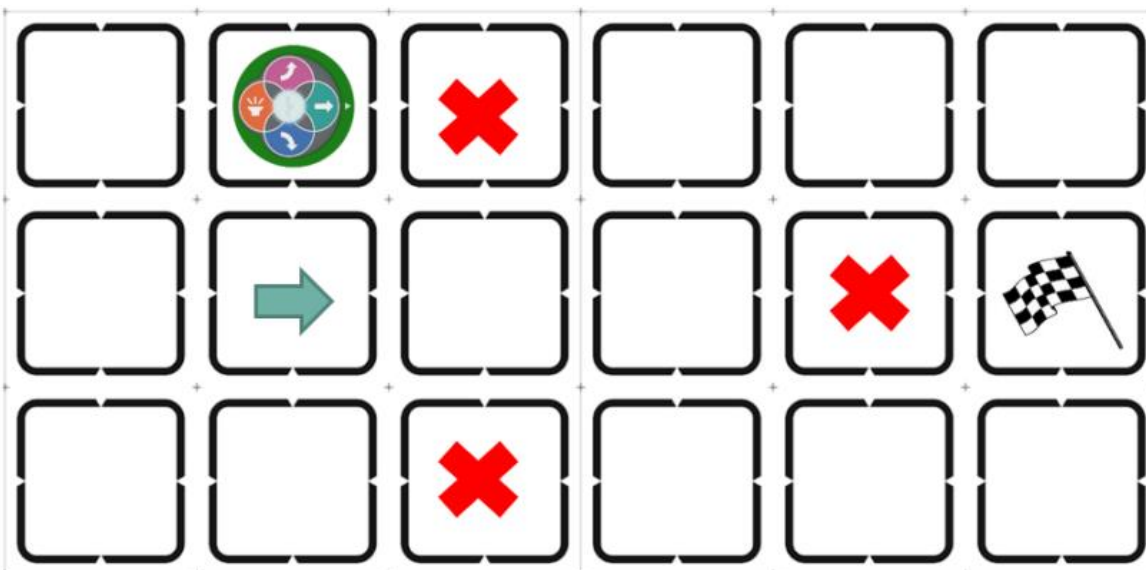

zákaz vjezdu

přejezd pouze tímto směrem

zákaz vjezdu

přejezd pouze tímto směrem

zákaz vjezdu

přejezd pouze tímto směrem

## Programování blokovými příkazy

## Příkazy pohybu (experiment na dvojdesce)

drive forward

**JEĎ** vpřed/vzad

drive forward for 1 steps

**JEĎ** vpřed/vzad o **X** kroků/mm

drive forward until object

**JEĎ** vpřed/vzad dokud není **OBJEKT/SRÁŽKA/ČÁRA**

turn right

**DOPRAVA/DOLEVA**

turn right for 90 degrees

**DOPRAVA/DOLEVA** o **X** stupňů

turn to heading 90 degrees

**OTOČ SE** o **X** stupňů

stop driving

**ZASTAV**